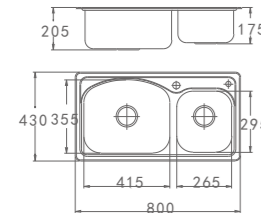

FH 3201  
不锈钢水槽  
子母槽：带刀架，垃圾筒  
900 x 460 x 220/160

菜板

盘架

沥水篮

皂液器

FH 8729-639  
单把厨房龙头

FH 3210  
不锈钢水槽  
子母槽  
800 x 430 x 205/175

FH 3211  
不锈钢水槽  
子母槽  
780x450x205/175