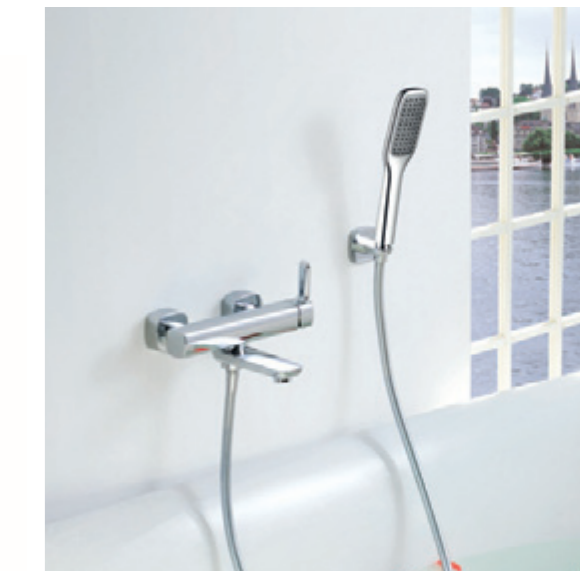

美国AB1953认证  
California Lead Plumbing Law

**浴室龙头**  
Bathroom Faucet

**飞瀑层流——明装花洒也能瀑布出水**

全新飞瀑层流技术，带来感和淋浴双重体验；  
空气注入式雨淋出水，柔和舒适，节水20%；  
淋浴杆曲面设计，优雅纤细，内置双出水管；  
同时配置陶瓷片出水切换和下拉式出水切换。

FH 8403-D83  
单把淋浴龙头

FH 9883-D79  
单把单孔脸盆龙头

FH 8186-D80  
立柱浴缸/淋浴龙头

FH 8183-D83  
单把浴缸/淋浴龙头

CASCADE SERIES | 泉瀑系列

飞瀑层流——来自大自然的亲近!

入墙式雨淋花洒，全新两功能出水，采用分水阀切换。泉瀑般宽幅出水，倾泻而出，带来无尽喜悦；或经典的全身雨淋出水，带来尽情享受。

FH 9930A-D68  
单把墙式淋浴龙头

FH 8105-D67  
单把浴缸/淋浴龙头

柔顺水流——源自自动压恒流技术