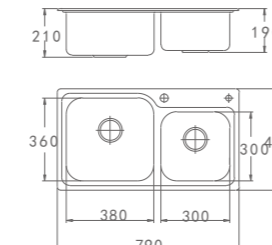

FH 3219  
不锈钢水槽  
子母槽  
700 x 390 x 190/160

FH 3209  
不锈钢水槽  
单槽  
524 x 455 x 230

KITCHENS FAUCETS | 厨房龙头

FH 8761-D51  
单把厨房龙头

FH 8789-D71  
单把厨房龙头

FH 8728-D11  
单把厨房龙头

FH 8781-D11  
单把抽拉式厨房龙头

FH 8782-D22  
单把抽拉式厨房龙头

豪华, 是对每个细节的不懈追求。一气呵成的线条优雅大方, 完备的两功能带起泡器花洒可自由抽拉。主体结合处简洁稳固。出色的性能和外型将成为您厨房最闪亮的明星。

FH 8763-D73  
单把厨房龙头

修长纤细的曲线散发着无限的魅力, 细节处透着纯净的韵味。出水弯管整体成形, 一气呵成, 两档出水轻松切换。

FH 3205  
不锈钢水槽  
子母槽  
810 x 460 x 210/190

FH 3203  
不锈钢水槽  
子母槽  
790 x 440 x 210/190