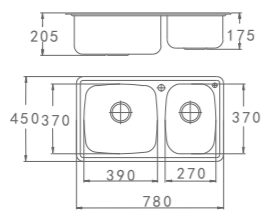

FH 3201  
不锈钢水槽  
子母槽：带刀架，垃圾筒  
900 x 460 x 220/160

菜板

盘架

沥水篮

皂液器

FH 8729-639  
单把厨房龙头

FH 3210  
不锈钢水槽  
子母槽  
800 x 430 x 205/175

FH 3211  
不锈钢水槽  
子母槽  
780x450x205/175