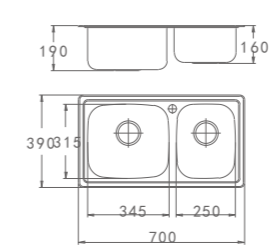

FH 3201  
不锈钢水槽  
子母槽：带刀架，垃圾筒  
900 x 460 x 220/160

菜板

盘架

沥水篮

皂液器

FH 8729-639  
单把厨房龙头

FH 3210  
不锈钢水槽  
子母槽  
800 x 430 x 205/175

FH 3211  
不锈钢水槽  
子母槽  
780x450x205/175

服务热线：

400-100-8859

www.flova.com.cn  
www.chinafenghwa.com

更多产品信息请咨询丰华专卖店，或请登陆丰华网站查询。

STAINLESS STEEL SINK | 不锈钢水槽

STAINLESS STEEL SINK | 不锈钢水槽

STAINLESS STEEL SINK | 不锈钢水槽

FH 3202  
不锈钢水槽  
等槽  
790 x 460 x 210

FH 3219  
不锈钢水槽  
子母槽  
700 x 390 x 190/160

FH 3209  
不锈钢水槽  
单槽  
524 x 455 x 230

KITCHENS FAUCETS | 厨房龙头

FH 8761-D51  
单把厨房龙头

FH 8789-D71  
单把厨房龙头

FH 8728-D11  
单把厨房龙头

FH 8781-D11  
单把抽拉式厨房龙头

FH 8782-D22  
单把抽拉式厨房龙头