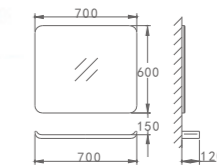

实用简练——现代新家居理念

欧陆风尚设计，引领现代简约的新家居理念；  
采用多层实木板，环保坚硬，防潮防腐且不变形；  
安装方式简单快捷，整体陶瓷面易于清洁；  
充分利用卫浴空间，专为现代都市户型而设计。

**FH 9616**  
镜架组 Mirror set  
规格 Size:780 × 800 × 120

**FH 9676**  
主柜 Main Cabinet  
规格 Size:800 × 500 × 475

**FH 9618**  
镜架组 Mirror set  
规格 Size:500 × 650 × 110

**FH 9678**  
主柜 Main Cabinet  
规格 Size:600 × 560 × 455

**FH 9617**  
镜架组 Mirror set  
规格 Size:700 × 750 × 120

**FH 9677**  
主柜 Main Cabinet  
规格 Size:700 × 600 × 480