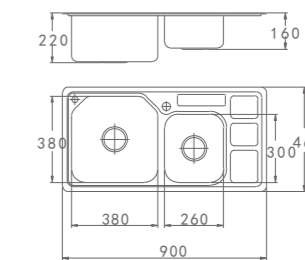

FH 3201  
不锈钢水槽  
子母槽：带刀架，垃圾筒  
900 x 460 x 220/160

菜板

盘架

沥水篮

皂液器

FH 8729-639  
单把厨房龙头

FH 3210  
不锈钢水槽  
子母槽  
800 x 430 x 205/175

FH 3211  
不锈钢水槽  
子母槽  
780x450x205/175