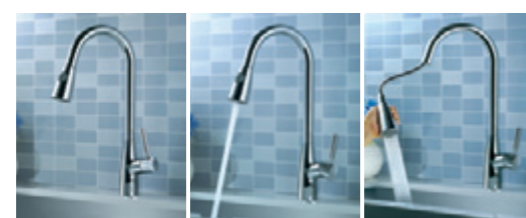

FH 3219  
不锈钢水槽  
子母槽  
700 x 390 x 190/160

FH 3209  
不锈钢水槽  
单槽  
524 x 455 x 230

KITCHENS FAUCETS | 厨房龙头

FH 8761-D51  
单把厨房龙头

FH 8789-D71  
单把厨房龙头

FH 8728-D11  
单把厨房龙头

FH 8781-D11  
单把抽拉式厨房龙头

FH 8782-D22  
单把抽拉式厨房龙头

豪华, 是对每个细节的不懈追求。一气呵成的线条优雅大方, 完备的两功能带起泡器花洒可自由抽拉。主体结合处简洁稳固。出色的性能和外型将成为您厨房最闪亮的明星。

FH 8763-D73  
单把厨房龙头

修长纤细的曲线散发着无限的魅力, 细节处透着纯净的韵味。出水弯管整体成形, 一气呵成, 两档出水轻松切换。

FH 3205  
不锈钢水槽  
子母槽  
810 x 460 x 210/190

FH 3203  
不锈钢水槽  
子母槽  
790 x 440 x 210/190