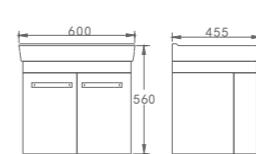

实用简练——现代新家居理念

欧陆风尚设计，引领现代简约的新家居理念；  
采用多层实木板，环保坚硬，防潮防腐且不变形；  
安装方式简单快捷，整体陶瓷面易于清洁；  
充分利用卫浴空间，专为现代都市户型而设计。

**FH 9616**  
镜架组 Mirror set  
规格 Size:780 × 800 × 120

**FH 9676**  
主柜 Main Cabinet  
规格 Size:800 × 500 × 475

**FH 9618**  
镜架组 Mirror set  
规格 Size:500 × 650 × 110

**FH 9678**  
主柜 Main Cabinet  
规格 Size:600 × 560 × 455

**FH 9617**  
镜架组 Mirror set  
规格 Size:700 × 750 × 120

**FH 9677**  
主柜 Main Cabinet  
规格 Size:700 × 600 × 480