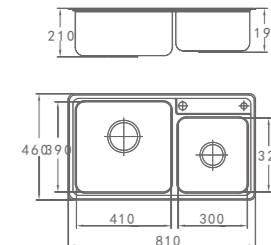

FH 3205
不锈钢水槽
子母槽
810 x 460 x 210/190