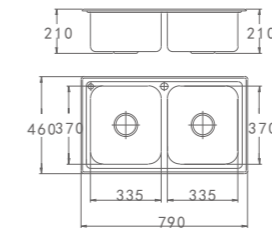

FH 3201  
不锈钢水槽  
子母槽：带刀架，垃圾筒  
900 x 460 x 220/160

菜板

盘架

沥水篮

皂液器

FH 8729-639  
单把厨房龙头

FH 3210  
不锈钢水槽  
子母槽  
800 x 430 x 205/175

FH 3211  
不锈钢水槽  
子母槽  
780x450x205/175

服务热线：

400-100-8859

www.flova.com.cn  
www.chinafenghwa.com

更多产品信息请咨询丰华专卖店，或请登陆丰华网站查询。

STAINLESS STEEL SINK | 不锈钢水槽

STAINLESS STEEL SINK | 不锈钢水槽

STAINLESS STEEL SINK | 不锈钢水槽

FH 3202  
不锈钢水槽  
等槽  
790 x 460 x 210

FH 3219  
不锈钢水槽  
子母槽  
700 x 390 x 190/160

FH 3209  
不锈钢水槽  
单槽  
524 x 455 x 230

KITCHENS FAUCETS | 厨房龙头

FH 8761-D51  
单把厨房龙头

FH 8789-D71  
单把厨房龙头

FH 8728-D11  
单把厨房龙头

FH 8781-D11  
单把抽拉式厨房龙头

FH 8782-D22  
单把抽拉式厨房龙头