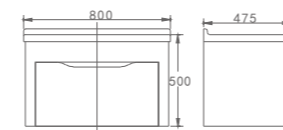

实用简练——现代新家居理念

欧陆风尚设计，引领现代简约的新家居理念；  
采用多层实木板，环保坚硬，防潮防腐且不变形；  
安装方式简单快捷，整体陶瓷面易于清洁；  
充分利用卫浴空间，专为现代都市户型而设计。

**FH 9616**  
镜架组 Mirror set  
规格 Size:780 × 800 × 120

**FH 9676**  
主柜 Main Cabinet  
规格 Size:800 × 500 × 475

**FH 9618**  
镜架组 Mirror set  
规格 Size:500 × 650 × 110

**FH 9678**  
主柜 Main Cabinet  
规格 Size:600 × 560 × 455

**FH 9617**  
镜架组 Mirror set  
规格 Size:700 × 750 × 120

**FH 9677**  
主柜 Main Cabinet  
规格 Size:700 × 600 × 480