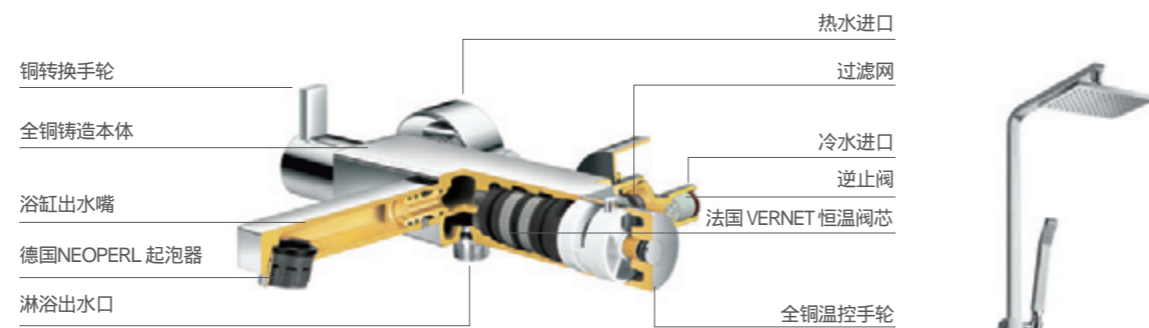

FH 8227-D37
单把单孔脸盆龙头

FH 8227B-D37
单把单孔脸盆龙头

FH 8151-631
温控浴缸/淋浴龙头