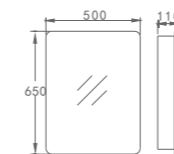

实用简练——现代新家居理念

欧陆风尚设计，引领现代简约的新家居理念；  
采用多层实木板，环保坚硬，防潮防腐且不变形；  
安装方式简单快捷，整体陶瓷面易于清洁；  
充分利用卫浴空间，专为现代都市户型而设计。

**FH 9616**  
镜架组 Mirror set  
规格 Size:780 × 800 × 120

**FH 9676**  
主柜 Main Cabinet  
规格 Size:800 × 500 × 475

**FH 9618**  
镜架组 Mirror set  
规格 Size:500 × 650 × 110

**FH 9678**  
主柜 Main Cabinet  
规格 Size:600 × 560 × 455

**FH 9617**  
镜架组 Mirror set  
规格 Size:700 × 750 × 120

**FH 9677**  
主柜 Main Cabinet  
规格 Size:700 × 600 × 480