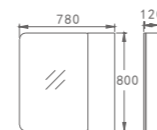

实用简练——现代新家居理念

欧陆风尚设计，引领现代简约的新家居理念；  
采用多层实木板，环保坚硬，防潮防腐且不变形；  
安装方式简单快捷，整体陶瓷面易于清洁；  
充分利用卫浴空间，专为现代都市户型而设计。

**FH 9616**  
镜架组 Mirror set  
规格 Size:780 × 800 × 120

**FH 9676**  
主柜 Main Cabinet  
规格 Size:800 × 500 × 475