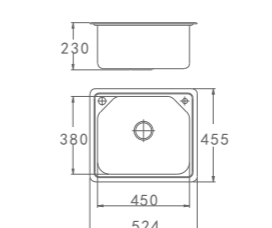

FH 3201  
不锈钢水槽  
子母槽：带刀架，垃圾筒  
900 x 460 x 220/160

菜板

盘架

沥水篮

皂液器

FH 8729-639  
单把厨房龙头

FH 3210  
不锈钢水槽  
子母槽  
800 x 430 x 205/175

FH 3211  
不锈钢水槽  
子母槽  
780x450x205/175

服务热线：

400-100-8859

www.flova.com.cn  
www.chinafenghwa.com

更多产品信息请咨询丰华专卖店，或请登陆丰华网站查询。

STAINLESS STEEL SINK | 不锈钢水槽

STAINLESS STEEL SINK | 不锈钢水槽

STAINLESS STEEL SINK | 不锈钢水槽

FH 3202  
不锈钢水槽  
等槽  
790 x 460 x 210

FH 3219  
不锈钢水槽  
子母槽  
700 x 390 x 190/160

FH 3209  
不锈钢水槽  
单槽  
524 x 455 x 230

KITCHENS FAUCETS | 厨房龙头

FH 8761-D51  
单把厨房龙头

FH 8789-D71  
单把厨房龙头

FH 8728-D11  
单把厨房龙头

FH 8781-D11  
单把抽拉式厨房龙头

FH 8782-D22  
单把抽拉式厨房龙头